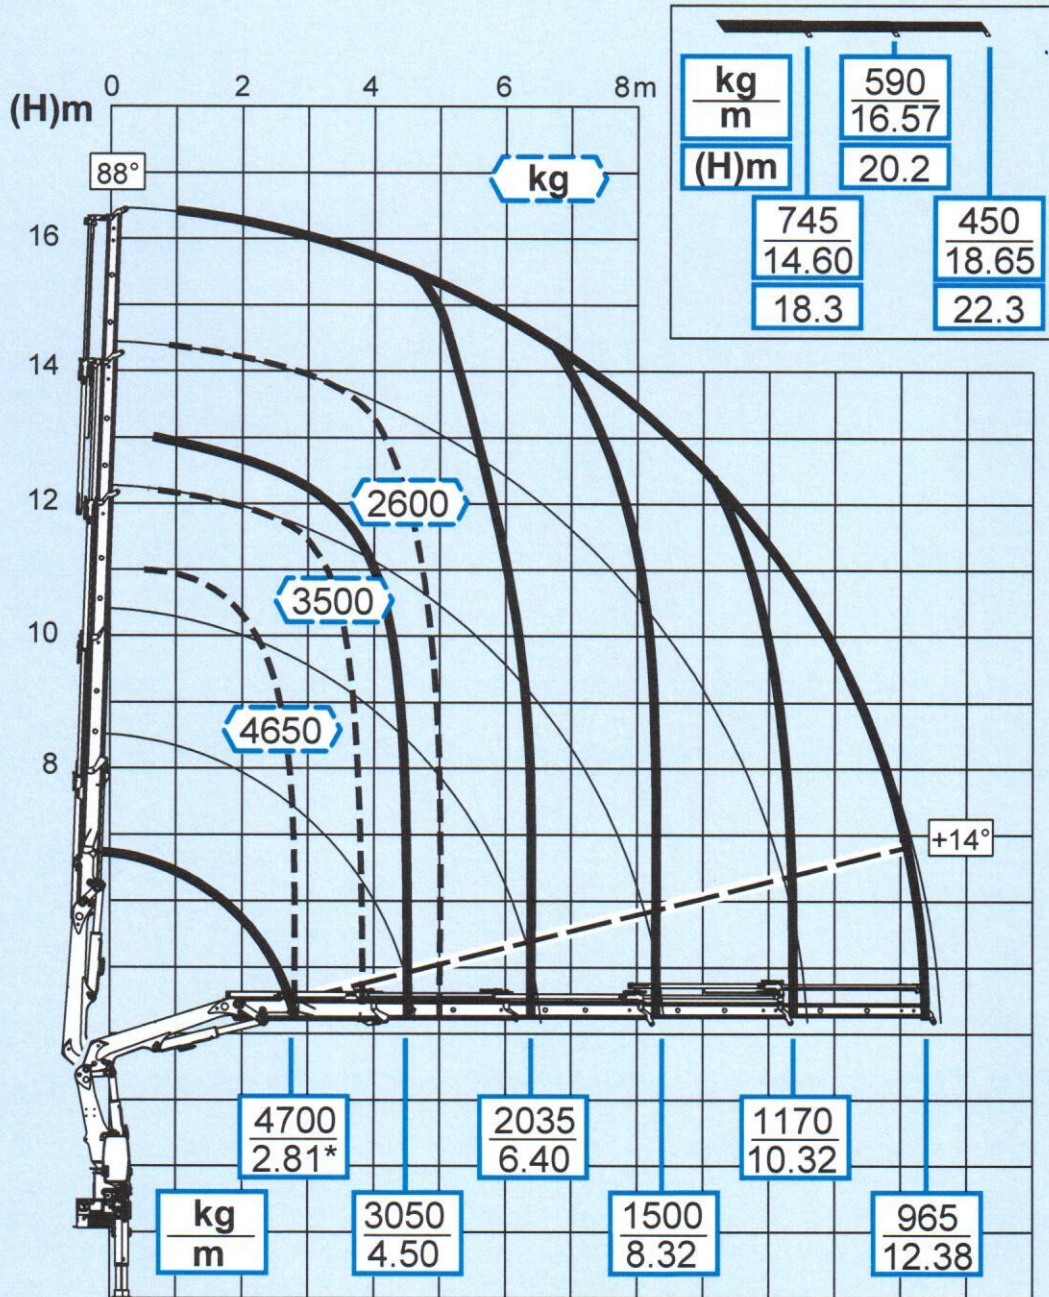

165

4S

Per note generali e simbologia fare riferimento alla scheda: - For general notes and symbols, pls. refer to the schedule: - Pour notes générales et symboles, veuillez Vs. référer à la fiche: - Mit Bezug auf die allgemeinen Anmerkungen und die Symbolik, beziehen Sie sich bitte auf Blatt: - Para notas generales y simbologia referirse a la ficha: - Voor algemene opmerkingen en symbolen, A.U.B Raadpleeg het schema: DP3L042E