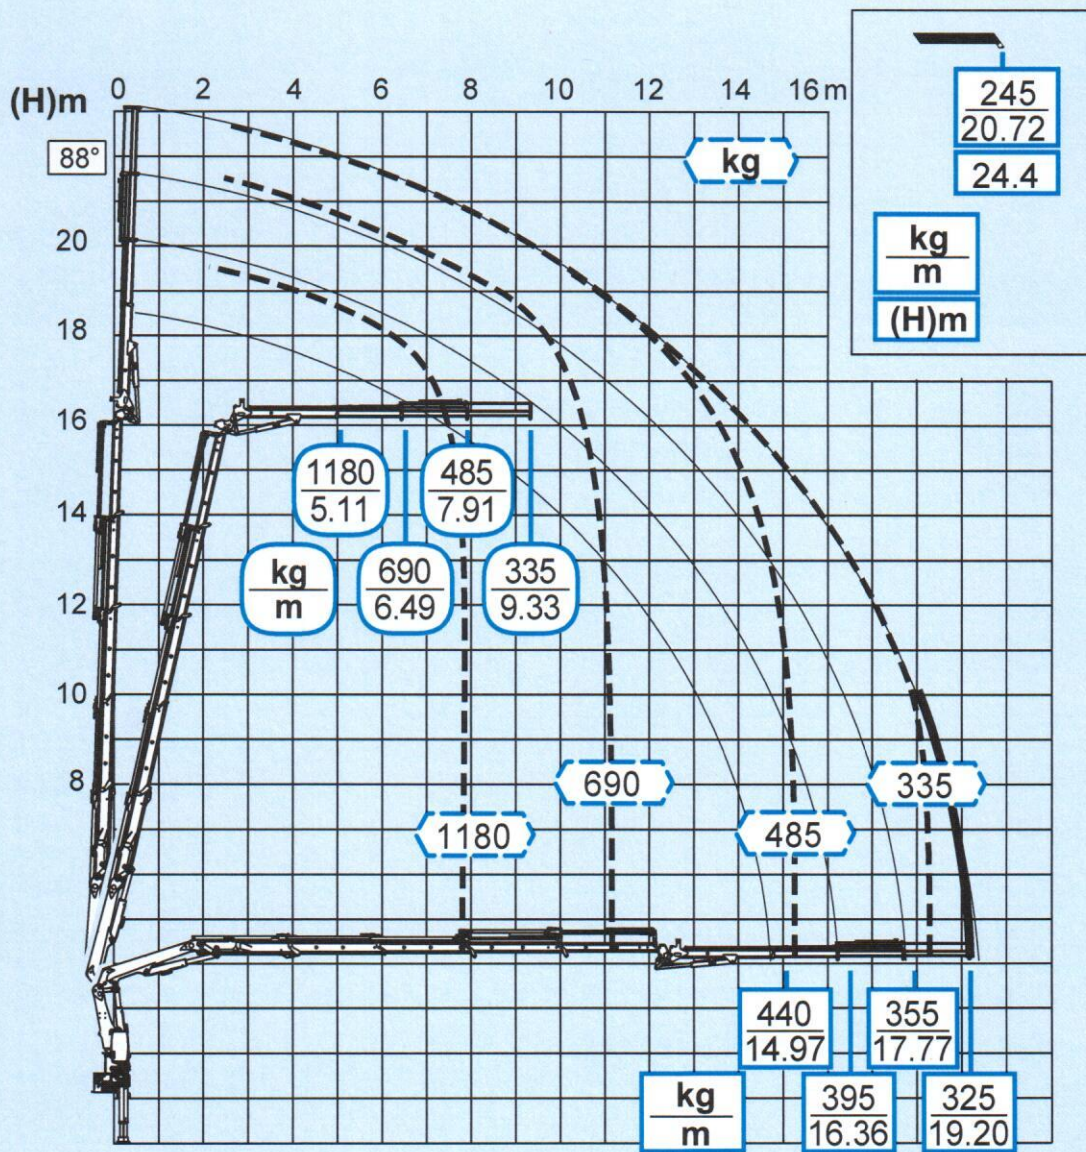

165

4S + JIB 3S

JIB030A

Per note generali e simbologia fare riferimento alla scheda: - For general notes and symbols, pls. refer to the schedule: - Pour notes générales et symboles, veuillez Vs. référer à la fiche: - Mit Bezug auf die allgemeinen Anmerkungen und die Symbolik, beziehen Sie sich bitte auf Blatt: - Para notas generales y simbología referirse a la ficha: - Voor algemene opmerkingen en symbolen, A.U.B Raadpleeg het schema: DP3L042E